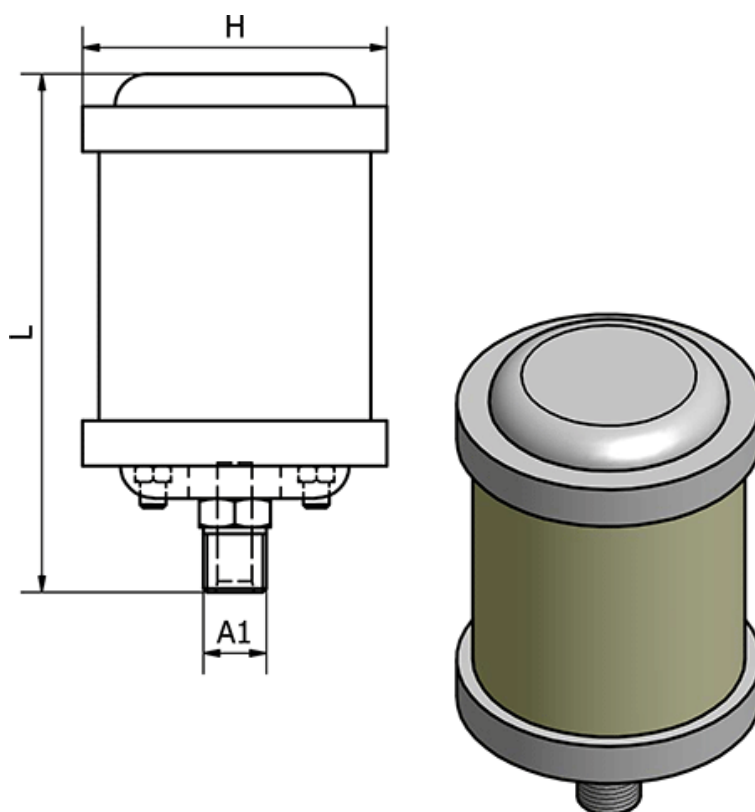

Varenummer: 586LX20  
Beskrivelse: Lyddæmper LX-20, - G 2"  
Lyddæmper med Hi-flow

## Mål

Flow l/min ved 5 bar = 83000

Gevind A1 = G 2"

H = 133.5

L = 479